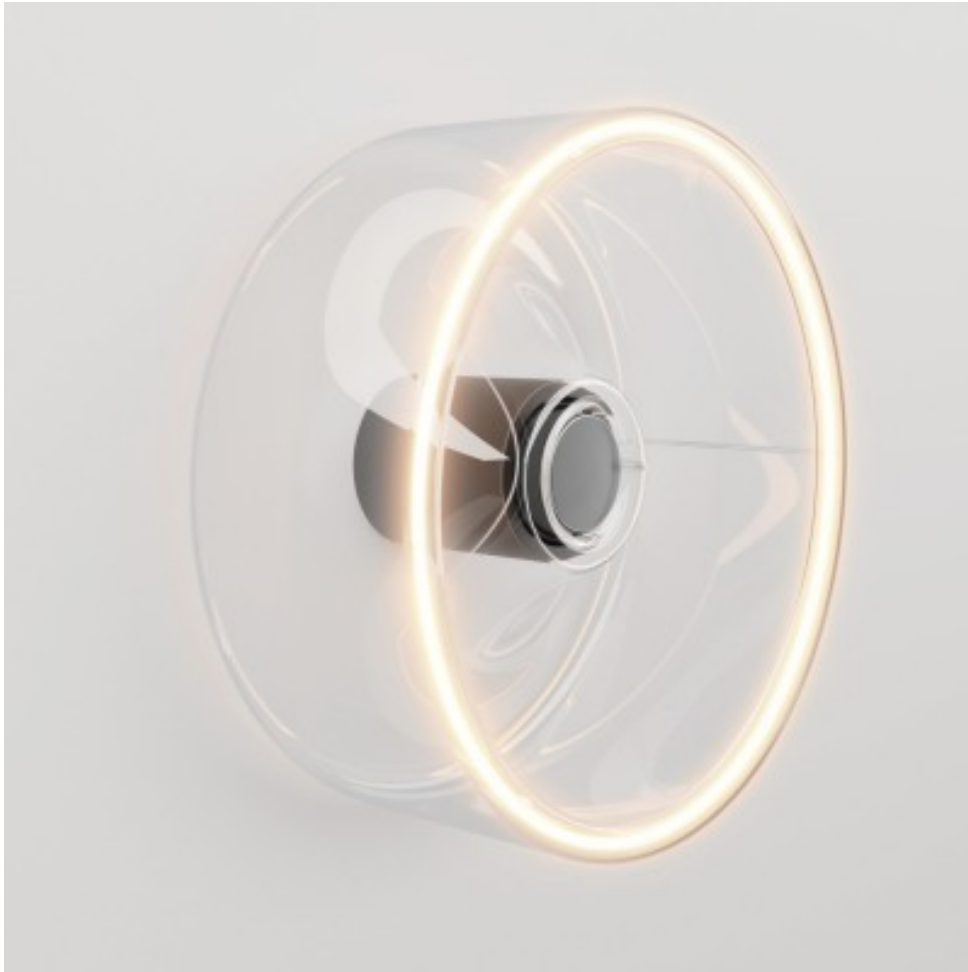

## Wandleuchte mit transparenter Ghost-Glühbirne

Finish: Schwarz

Glühbirne: Mit Glühbirne

### **Beschreibung**

Entdecken Sie den Charme zeitgenössischer Beleuchtung mit unserer exklusiven Wand- oder Deckenlampe, die entwickelt wurde, um jedem Raum eine stilvolle Note zu verleihen. Mit ihrem fesselnden Design und den beeindruckenden Lichtschnitten ist diese Wandleuchte ein wahres leuchtendes Meisterwerk, das die Umgebung mit Eleganz und Charakter verwandelt.

Hergestellt aus hochwertigen Materialien, verfügt diese Wandleuchte über eine Lampenfassung mit IP44 wasserdichtem Schutzgrad, der auch in feuchten Umgebungen zuverlässige und langlebige Leistung garantiert. Ob allein als zentrales Designstück verwendet oder in Kombination mit anderen Lampen aus derselben Serie, um eine kohärente Atmosphäre zu schaffen, diese Beleuchtungslösung ist ein absolutes Muss.

### **Datenblatt**

Abmessungen:

Durchmesser: 195 mm  
Höhe: 83 mm

Beleuchtung:  
Fassung: E27  
Leistung: 6W  
Lichtmenge: 500 Lumen (entspricht einer alten 50W-Glühbirne)  
Spannung: 220-240V  
Temperatur: Warmes Licht (2200K)  
Lebensdauer der Glühbirne: 20.000 Stunden