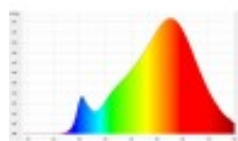

Dimmbar: Ja (0-24 V
DC)
Abmessungen: 5000 x
9,5 x 2,5 mm
Schaltzyklen: mehr als
25.000
Farbkonsistenz
(Standard Deviation of
Colour Matching):
SDCM weniger als 7
Energieeffizienzklasse:
A+
Einschaltverzögerung:
keine (weniger als 0,5
Sek.)
Gewicht: 280 g
Schutzart: IP66
Ursprungsland: China
Zolltarifnummer:
94054231900
Bitte beachten Sie::
Irrtümer und
technische
Änderungen
vorbehalten.

Product gallery:

Product attributes: