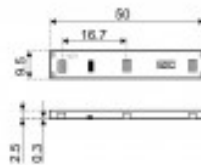

Dimmbar: Ja (0-24 V
DC)
Abmessungen: 5000 x
9,5 x 2,5 mm
Schaltzyklen: mehr als
25.000
Farbkonsistenz
(Standard Deviation of
Colour Matching):
SDCM weniger als 7
Energieeffizienzklasse:
A+
Einschaltverzögerung:
keine (weniger als 0,5
Sek.)
Gewicht: 280 g
Schutzart: IP66
Ursprungsland: China
Zolltarifnummer:
94054231900
Bitte beachten Sie::
Irrtümer und
technische
Änderungen
vorbehalten.

Product gallery:

Product attributes: