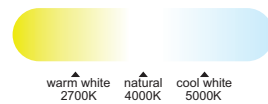

Ref	K	CRI	W	Lúmenes	Lúmenes 360°	Acabado Finish	Motor
8217	2700-5000K	≥ 80	60W	3300lm	6600lm	Madera/Blanco Wood/White	30W

Velocidad Speeds	Sleep mode	1	2	3
Potencia Power	10W	12,5W	24W	30W
RPM	157	170	188	235
Flujo de aire Airflow(m³/min)	70	80	110	125
Flujo de aire Airflow(m³/h)	4200	4800	6600	7500
Nivel sonoro Sound level (dB(ca))	33	36	42	45

R00131

INSTALAR

MODO DE USO

Flujo aire amplio

Ref	K	CRI	W	Lúmenes	Lúmenes 360°	Acabado Finish	Motor
8216	2700-5000K	≥ 80	60W	3300lm	6600lm	Blanco White	30W

Velocidad Speeds	Sleep mode	1	2	3
Potencia Power	10W	12,5W	24W	30W
RPM	157	170	188	235
Flujo de aire Airflow(m³/min)	70	80	110	125
Flujo de aire Airflow(m³/h)	4200	4800	6600	7500
Nivel sonoro Sound level (dB(ca))	33	36	42	45

R00131

INSTALAR

MODO DE USO

Flujo aire amplio

Ref	K	CRI	W	Lúmenes	Lúmenes 360°	Acabado Finish	Motor
8218	2700-5000K	≥ 80	60W	3300lm	6600lm	Negro Black	30W

Velocidad Speeds	Sleep mode	1	2	3
Potencia Power	10W	12,5W	24W	30W
RPM	157	170	188	235
Flujo de aire Airflow(m³/min)	70	80	110	125
Flujo de aire Airflow(m³/h)	4200	4800	6600	7500
Nivel sonoro Sound level (dB(a))	33	36	42	45