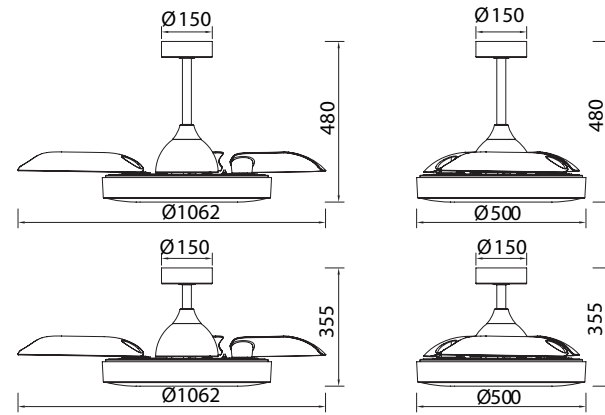

R00131

INSTALAR

MODO DE USO

Flujo aire amplio

Ref	K	CRI	W	Lúmenes	Lúmenes 360°	Acabado Finish	Motor
8216	2700-5000K	≥ 80	60W	3300lm	6600lm	Blanco White	30W

Velocidad Speeds	Sleep mode	1	2	3
Potencia Power	10W	12,5W	24W	30W
RPM	157	170	188	235
Flujo de aire Airflow(m³/min)	70	80	110	125
Flujo de aire Airflow(m³/h)	4200	4800	6600	7500
Nivel sonoro Sound level (dB(ca))	33	36	42	45