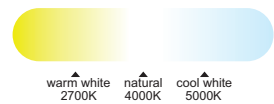

Ref	K	CRI	W	Lúmenes	Lúmenes 360°	Acabado Finish	Motor
8217	2700-5000K	≥ 80	60W	3300lm	6600lm	Madera/Blanco Wood/White	30W

Velocidad Speeds	Sleep mode	1	2	3
Potencia Power	10W	12,5W	24W	30W
RPM	157	170	188	235
Flujo de aire Airflow(m³/min)	70	80	110	125
Flujo de aire Airflow(m³/h)	4200	4800	6600	7500
Nivel sonoro Sound level (dB(ca))	33	36	42	45

R00131

INSTALAR

MODO DE USO

Flujo aire amplio

Ref	K	CRI	W	Lúmenes	Lúmenes 360°	Acabado Finish	Motor
8216	2700-5000K	≥ 80	60W	3300lm	6600lm	Blanco White	30W

Velocidad Speeds	Sleep mode	1	2	3
Potencia Power	10W	12,5W	24W	30W
RPM	157	170	188	235
Flujo de aire Airflow(m³/min)	70	80	110	125
Flujo de aire Airflow(m³/h)	4200	4800	6600	7500
Nivel sonoro Sound level (dB(ca))	33	36	42	45

R00131

INSTALAR

MODO DE USO

Flujo aire amplio

Ref	K	CRI	W	Lúmenes	Lúmenes 360°	Acabado Finish	Motor
8218	2700-5000K	≥ 80	60W	3300lm	6600lm	Negro Black	30W

Velocidad Speeds	Sleep mode	1	2	3
Potencia Power	10W	12,5W	24W	30W
RPM	157	170	188	235
Flujo de aire Airflow(m³/min)	70	80	110	125
Flujo de aire Airflow(m³/h)	4200	4800	6600	7500
Nivel sonoro Sound level (dB(a))	33	36	42	45