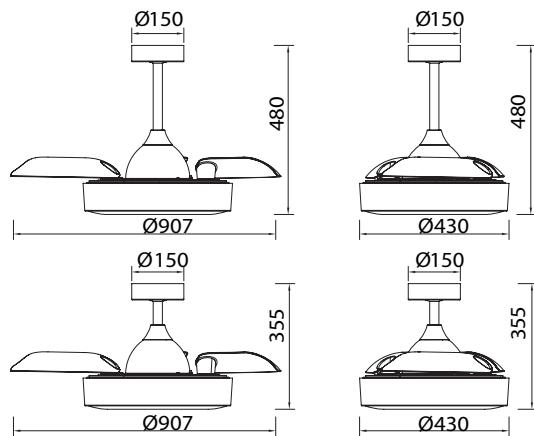

R00131

INSTALAR

MODO DE USO

Psb =0,5W
25W motor DC

COIN mini

Ref	K	CRI	W	Lúmenes	Lúmenes 360°	Acabado Finish	Motor
8221	2700-5000K	≥ 80	45W	2500lm	5000lm	Negro Black	25W

Velocidad Speeds	Sleep mode	1	2	3
Potencia Power	7W	10W	20W	25W
RPM	162	180	240	260
Flujo de aire Airflow(m³/min)	60	75	105	112
Flujo de aire Airflow(m³/h)	3600	4500	6300	6700
Nivel sonoro Sound level (dB(c))	33	36	42	45