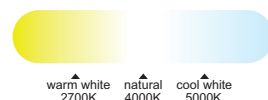

Ref	K	CRI	W	Lúmenes	Lúmenes 360°	Acabado Finish	Motor
8217	2700-5000K	≥ 80	60W	3300lm	6600lm	Madera/Blanco Wood/White	30W

Velocidad Speeds	Sleep mode	1	2	3
Potencia Power	10W	12,5W	24W	30W
RPM	157	170	188	235
Flujo de aire Airflow(m³/min)	70	80	110	125
Flujo de aire Airflow(m³/h)	4200	4800	6600	7500
Nivel sonoro Sound level (dB(ca))	33	36	42	45

R00131

INSTALAR

MODO DE USO

Psb =0,5W
25W motor DC

COIN mini

Ref	K	CRI	W	Lúmenes	Lúmenes 360°	Acabado Finish	Motor
8221	2700-5000K	≥ 80	45W	2500lm	5000lm	Negro Black	25W

Velocidad Speeds	Sleep mode	1	2	3
Potencia Power	7W	10W	20W	25W
RPM	162	180	240	260
Flujo de aire Airflow(m³/min)	60	75	105	112
Flujo de aire Airflow(m³/h)	3600	4500	6300	6700
Nivel sonoro Sound level (dB(c))	33	36	42	45