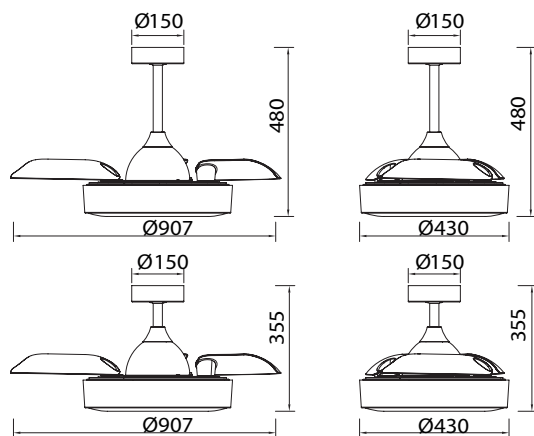

Ref	K	CRI	W	Lúmenes	Lúmenes 360°	Acabado Finish	Motor
8220	2700-5000K	≥ 80	45W	2500lm	5000lm	Madera/Blanco Wood/White	25W

Velocidad Speeds	Sleep mode	1	2	3
Potencia Power	7W	10W	20W	25W
RPM	162	180	240	260
Flujo de aire Airflow(m³/min)	60	75	105	112
Flujo de aire Airflow(m³/h)	3600	4500	6300	6700
Nivel sonoro Sound level (dB(c))	33	36	42	45