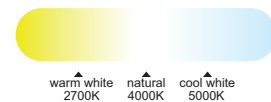

Ref	K	CRI	W	Lúmenes	Lúmenes 360°	Acabado Finish	Motor
8217	2700-5000K	≥ 80	60W	3300lm	6600lm	Madera/Blanco Wood/White	30W

Velocidad Speeds	Sleep mode	1	2	3
Potencia Power	10W	12,5W	24W	30W
RPM	157	170	188	235
Flujo de aire Airflow(m³/min)	70	80	110	125
Flujo de aire Airflow(m³/h)	4200	4800	6600	7500
Nivel sonoro Sound level (dB(ca))	33	36	42	45

R00131

INSTALAR

MODO DE USO

Flujo aire amplio

Ref	K	CRI	W	Lúmenes	Lúmenes 360°	Acabado Finish	Motor
8216	2700-5000K	≥ 80	60W	3300lm	6600lm	Blanco White	30W

Velocidad Speeds	Sleep mode	1	2	3
Potencia Power	10W	12,5W	24W	30W
RPM	157	170	188	235
Flujo de aire Airflow(m³/min)	70	80	110	125
Flujo de aire Airflow(m³/h)	4200	4800	6600	7500
Nivel sonoro Sound level (dB(ca))	33	36	42	45

R00131

INSTALAR

MODO DE USO

Flujo aire amplio

Ref	K	CRI	W	Lúmenes	Lúmenes 360°	Acabado Finish	Motor
8218	2700-5000K	≥ 80	60W	3300lm	6600lm	Negro Black	30W

Velocidad Speeds	Sleep mode	1	2	3
Potencia Power	10W	12,5W	24W	30W
RPM	157	170	188	235
Flujo de aire Airflow(m³/min)	70	80	110	125
Flujo de aire Airflow(m³/h)	4200	4800	6600	7500
Nivel sonoro Sound level (dB(a))	33	36	42	45

R00131

Dos tijas

Corta y larga

INSTALAR

MODO DE USO

Flujo aire amplio

COIN mini

Ref	K	CRI	W	Lúmenes	Lúmenes 360°	Acabado Finish	Motor
8220	2700-5000K	≥ 80	45W	2500lm	5000lm	Madera/Blanco Wood/White	25W