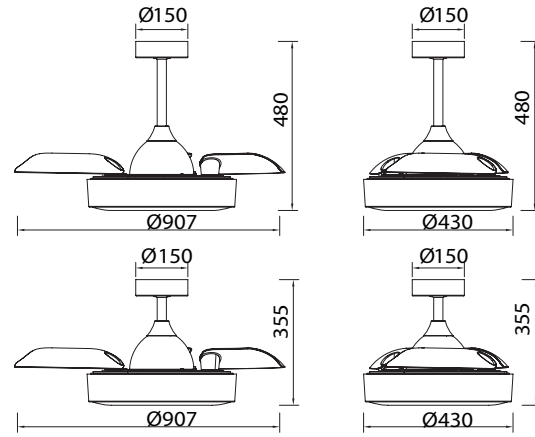

Ref	K	CRI	W	Lúmenes	Lúmenes 360°	Acabado Finish	Motor
8219	2700-5000K	≥ 80	45W	2500lm	5000lm	Blanco White	25W

Velocidad Speeds	Sleep mode	1	2	3
Potencia Power	7W	10W	20W	25W
RPM	162	180	240	260
Flujo de aire Airflow(m³/min)	60	75	105	112
Flujo de aire Airflow(m³/h)	3600	4500	6300	6700
Nivel sonoro Sound level (dB(c))	33	36	42	45