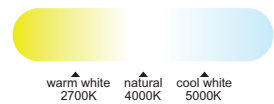

Ref	K	CRI	W	Lúmenes	Lúmenes 360°	Acabado Finish	Motor
8219	2700-5000K	≥ 80	45W	2500lm	5000lm	Blanco White	25W

Velocidad Speeds	Sleep mode	1	2	3
Potencia Power	7W	10W	20W	25W
RPM	162	180	240	260
Flujo de aire Airflow(m³/min)	60	75	105	112
Flujo de aire Airflow(m³/h)	3600	4500	6300	6700
Nivel sonoro Sound level (dB(c))	33	36	42	45

R00131