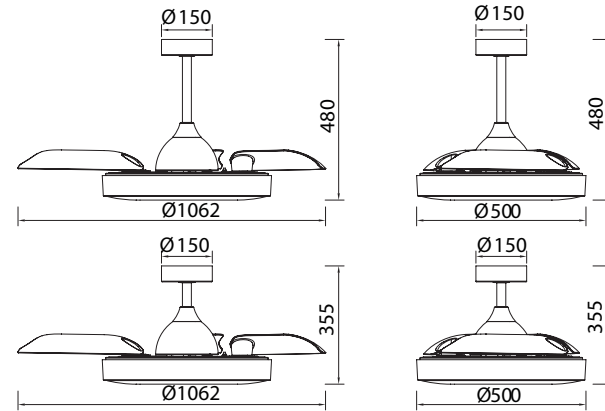

Ref	K	CRI	W	Lúmenes	Lúmenes 360°	Acabado Finish	Motor
8217	2700-5000K	≥ 80	60W	3300lm	6600lm	Madera/Blanco Wood/White	30W

Velocidad Speeds	Sleep mode	1	2	3
Potencia Power	10W	12,5W	24W	30W
RPM	157	170	188	235
Flujo de aire Airflow(m³/min)	70	80	110	125
Flujo de aire Airflow(m³/h)	4200	4800	6600	7500
Nivel sonoro Sound level (dB(ca))	33	36	42	45