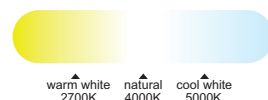

Ref	K	CRI	W	Lúmenes	Lúmenes 360°	Acabado Finish	Motor
8220	2700-5000K	≥ 80	45W	2500lm	5000lm	Madera/Blanco Wood/White	25W

Velocidad Speeds	Sleep mode	1	2	3
Potencia Power	7W	10W	20W	25W
RPM	162	180	240	260
Flujo de aire Airflow(m³/min)	60	75	105	112
Flujo de aire Airflow(m³/h)	3600	4500	6300	6700
Nivel sonoro Sound level (dB(c))	33	36	42	45

WINTER