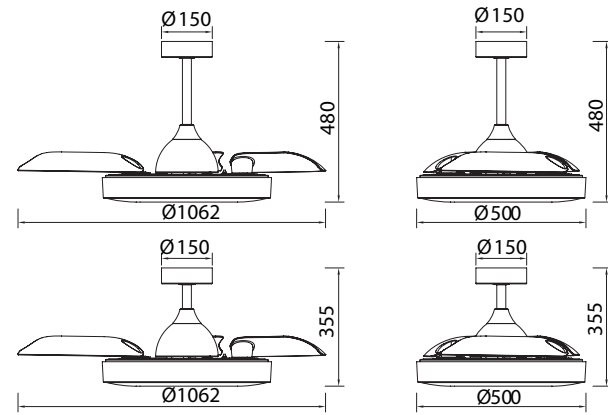

R00131

INSTALAR

MODO DE USO

Flujo aire amplio

Ref	K	CRI	W	Lúmenes	Lúmenes 360°	Acabado Finish	Motor
8218	2700-5000K	≥ 80	60W	3300lm	6600lm	Negro Black	30W

Velocidad Speeds	Sleep mode	1	2	3
Potencia Power	10W	12,5W	24W	30W
RPM	157	170	188	235
Flujo de aire Airflow(m³/min)	70	80	110	125
Flujo de aire Airflow(m³/h)	4200	4800	6600	7500
Nivel sonoro Sound level (dB(a))	33	36	42	45