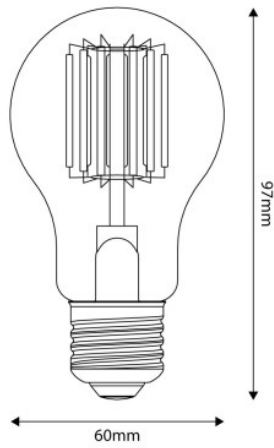

Durchmesser: 60 mm
Länge: 108 mm
Volt: 5V
Watt: 1,3W
Energieklasse: Nicht anwendbar (Batteriebetrieb)
Farbtemperatur: 2500 K
Lumen: 110 Lm
Dimmbar: Ja (durch Veränderung der Versorgungsspannung oder des Stroms)

HINWEIS: Stromversorgung mit 5V! Nicht die normale 220-240V Netzspannung verwenden.