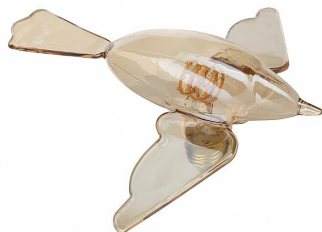

LED Bird Gold E27 DIM 4W (17W) 160lm 919

Artikelnummer 143625

BAI Bird Gold LED E27 4W 1900K 160lm (17W) Dimmbar 230V-240V 919 360°
215x91mm Vogel DEKO LED Filament Lampe

Die Bailey Bird LED-Filamentlampe aus der Designs by Bailey Lights-Serie hat ein einzigartiges Design. So einzigartig, dass es von Bailey patentiert wurde. Die Lampe hat eine normale E27-Fassung, so dass sie in den gängigsten Lampenfassungen und Pendelleuchten verwendet werden kann. Schön mit Bailey-Zubehör zu kombinieren oder in sogenannte Käfig-Leuchten zu verwenden. Diese Lampe liefert warmes Licht (2200K), ist energieeffizient (4W) und hält lange. Dies macht es zu einem nachhaltigen Produkt. Der Vogel ist auch dimmbar. Diese Lampe ist ideal, um einen als „Vogelschwarm“ von der Decke zu hängen, in Lampenfassungen an der Wand zu hängen oder selbst noch kreativere Lösungen zu finden. Dieses Produkt ist handgefertigt, daher sind nicht alle Lampen identisch. Da es sich um ein Glasprodukt handelt, kann es zu Glasbläschen und anderen glastypischen Effekten im Glas kommen. Dies ist kein Mangel.

Bailey
Protected
Design
(EUIPO)

ENERGY

No energy label required in accordance with regulation (EU) 2019/2015

2019/2015

Attribute für allgemeine Klassifikation

ETIM Gruppe	Leuchtmittel
ETIM Klasse	LED-Lampe/Multi-LED
Produktname	143625
Marke	Bailey
Produktserie	Designs by Bailey lights
Produkttyp	Bailey Bird