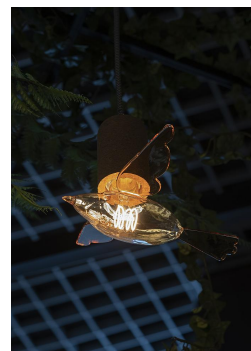

LED Bird Gold E27 DIM 4W (17W) 160lm 919

Artikelnummer 143625

BAI Bird Gold LED E27 4W 1900K 160lm (17W) Dimmbar 230V-240V 919 360°
215x91mm Vogel DEKO LED Filament Lampe

Die Bailey Bird LED-Filamentlampe aus der Designs by Bailey Lights-Serie hat ein einzigartiges Design. So einzigartig, dass es von Bailey patentiert wurde. Die Lampe hat eine normale E27-Fassung, so dass sie in den gängigsten Lampenfassungen und Pendelleuchten verwendet werden kann. Schön mit Bailey-Zubehör zu kombinieren oder in sogenannte Käfig-Leuchten zu verwenden. Diese Lampe liefert warmes Licht (2200K), ist energieeffizient (4W) und hält lange. Dies macht es zu einem nachhaltigen Produkt. Der Vogel ist auch dimmbar. Diese Lampe ist ideal, um einen als „Vogelschwarm“ von der Decke zu hängen, in Lampenfassungen an der Wand zu hängen oder selbst noch kreativere Lösungen zu finden. Dieses Produkt ist handgefertigt, daher sind nicht alle Lampen identisch. Da es sich um ein Glasprodukt handelt, kann es zu Glasbläschen und anderen glastypischen Effekten im Glas kommen. Dies ist kein Mangel.

Bailey
Protected
Design
(EUIPO)

ENERGY

No energy label required in accordance with regulation (EU) 2019/2015

2019/2015

Attribute für allgemeine Klassifikation

ETIM Gruppe	Leuchtmittel
ETIM Klasse	LED-Lampe/Multi-LED
Produktname	143625
Marke	Bailey
Produktserie	Designs by Bailey lights
Produkttyp	Bailey Bird