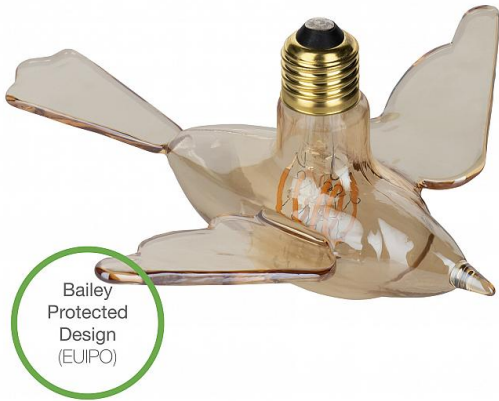

LED Bird Gold E27 DIM 4W (17W) 160lm 919

Artikelnummer 143625

BAI Bird Gold LED E27 4W 1900K 160lm (17W) Dimmbar 230V-240V 919 360°
215x91mm Vogel DEKO LED Filament Lampe

Die Bailey Bird LED-Filamentlampe aus der Designs by Bailey Lights-Serie hat ein einzigartiges Design. So einzigartig, dass es von Bailey patentiert wurde. Die Lampe hat eine normale E27-Fassung, so dass sie in den gängigsten Lampenfassungen und Pendelleuchten verwendet werden kann. Schön mit Bailey-Zubehör zu kombinieren oder in sogenannte Käfig-Leuchten zu verwenden. Diese Lampe liefert warmes Licht (2200K), ist energieeffizient (4W) und hält lange. Dies macht es zu einem nachhaltigen Produkt. Der Vogel ist auch dimmbar. Diese Lampe ist ideal, um einen als „Vogelschwarm“ von der Decke zu hängen, in Lampenfassungen an der Wand zu hängen oder selbst noch kreativere Lösungen zu finden. Dieses Produkt ist handgefertigt, daher sind nicht alle Lampen identisch. Da es sich um ein Glasprodukt handelt, kann es zu Glasbläschen und anderen glastypischen Effekten im Glas kommen. Dies ist kein Mangel.

Bailey
Protected
Design
(EUIPO)

ENERGY

No energy label required in accordance with regulation (EU) 2019/2015

2019/2015

Attribute für allgemeine Klassifikation

ETIM Gruppe	Leuchtmittel
ETIM Klasse	LED-Lampe/Multi-LED
Produktname	143625
Marke	Bailey
Produktserie	Designs by Bailey lights
Produkttyp	Bailey Bird