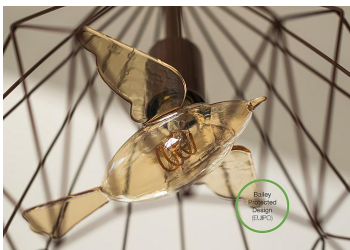

LED Bird Gold E27 DIM 4W (17W) 160lm 919

Artikelnummer 143625

BAI Bird Gold LED E27 4W 1900K 160lm (17W) Dimmbar 230V-240V 919 360°
215x91mm Vogel DEKO LED Filament Lampe

Die Bailey Bird LED-Filamentlampe aus der Designs by Bailey Lights-Serie hat ein einzigartiges Design. So einzigartig, dass es von Bailey patentiert wurde. Die Lampe hat eine normale E27-Fassung, so dass sie in den gängigsten Lampenfassungen und Pendelleuchten verwendet werden kann. Schön mit Bailey-Zubehör zu kombinieren oder in sogenannte Käfig-Leuchten zu verwenden. Diese Lampe liefert warmes Licht (2200K), ist energieeffizient (4W) und hält lange. Dies macht es zu einem nachhaltigen Produkt. Der Vogel ist auch dimmbar. Diese Lampe ist ideal, um einen als „Vogelschwarm“ von der Decke zu hängen, in Lampenfassungen an der Wand zu hängen oder selbst noch kreativere Lösungen zu finden. Dieses Produkt ist handgefertigt, daher sind nicht alle Lampen identisch. Da es sich um ein Glasprodukt handelt, kann es zu Glasbläschen und anderen glastypischen Effekten im Glas kommen. Dies ist kein Mangel.

Bailey
Protected
Design
(EUIPO)

ENERGY

No energy label required in accordance with regulation (EU) 2019/2015

2019/2015

Attribute für allgemeine Klassifikation

ETIM Gruppe	Leuchtmittel
ETIM Klasse	LED-Lampe/Multi-LED
Produktname	143625
Marke	Bailey
Produktserie	Designs by Bailey lights
Produkttyp	Bailey Bird