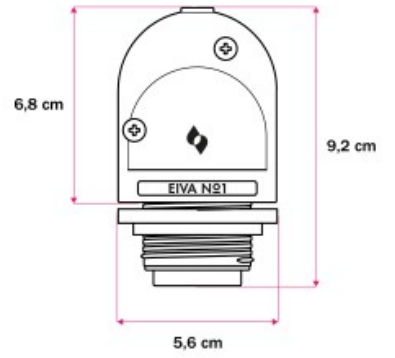

Datenblatt

EIVA-Lampenfassung, mit Isoliergel vorgefülltem Thermoplast.

Durchmesser: 56 mm

Höhe: 92 mm

Hülle: gewinde.

Bemessungsspannung: 250 Vac.

Klasse: II

Dichtung: PVC.

Anschlüsse: Schraubklemmen für starre oder flexible Kabel von 0,5 ÷ 2,5 mm².

Integrierte Kabelklemme

Schutzgrad: IP65

Zertifizierungen: CE.

Kompatibel mit allen runden Neopren-Outdoor-Kabeln H05RN-F 2x1,00 von Creative-Cables.