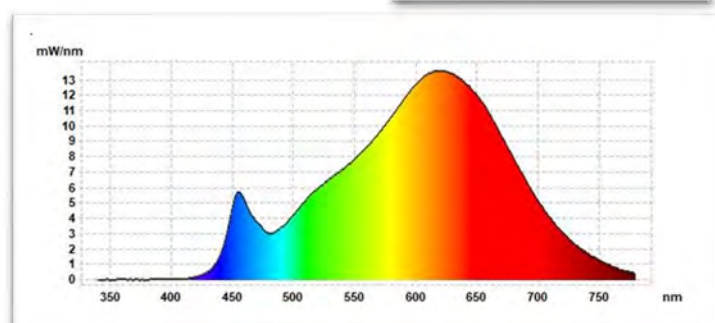

Mechanische Daten:

Sockel Normbezeichnung: E14

Produktgewicht, in Gramm -ca.: 30

Produktlänge, in mm -ca.: 65

Produktdurchmesser, in mm -ca.: 50

Lebensdauer, in Stunden: 20000h

Schaltzyklen, Anzahl: 100000

Abstrahlwinkel, in Grad -ca.: 330

Temperatur am Messpunkt t_c , in °C: 65