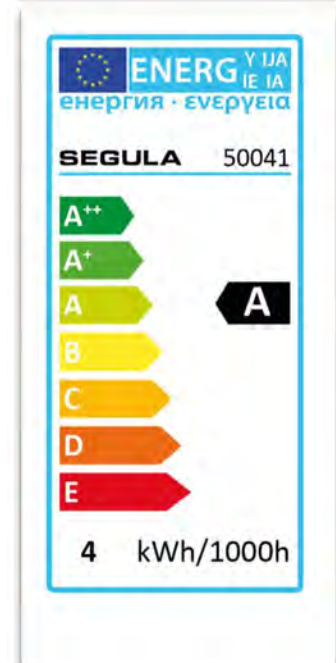

Lichtstrom, in Lumen: 200

Farbtemperatur, in Kelvin: 2200

Lichtfarbe, Bezeichnung: warmweiß

Dimmbar: ja

Farbwiedergabeindex, Ra - CRI >90

R9 Index, rot gesättigt: >45

Bemessungsspitzenlichtstärke, in Candela: -

Standardabweichung des Farbabgleichs, SDCM: <6

Lichtstromerhalt am Ende der Lebensdauer: 0,80

Aufwärmzeit bis 60%, in Sekunden: <0,5

Startzeit bis 100%, in Sekunden: <2

Elektrische Daten:

Bemessungsleistung, in Watt: 4

Sockel Normbezeichnung: E14

Produktgewicht, in Gramm -ca.: 30

Produktlänge, in mm -ca.: 65

Produktdurchmesser, in mm -ca.: 50

Lebensdauer, in Stunden: 20000h

Schaltzyklen, Anzahl: 100000

Abstrahlwinkel, in Grad -ca.: 330

Temperatur am Messpunkt t_c , in °C: 65

Produkteigenschaften von SEGULA Leuchtmitteln:

Dimmbar: Ja, an den meisten handelsüblichen wie auch professionellen Dimmern. *

Dimmbereich: 0 – 100%

*Eine Auswahl geprüfter Produkte finden Sie unter: <https://www.segula.lighting/dimmer-types/>