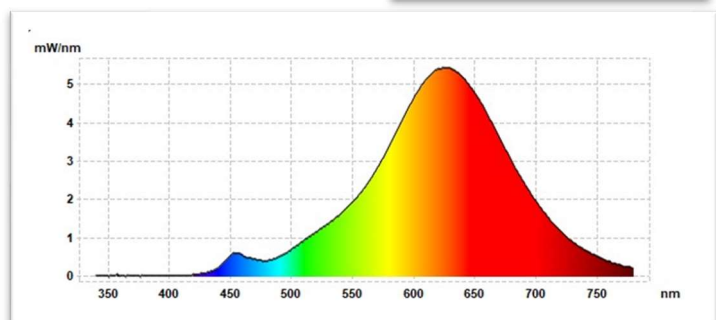

Datenblatt

Artikel Nr.: 50050

Linie: DESIGN LINE

EAN: 426015005050.8

LED Ice Cube smokey grau

Bauform: Würfel

Glas: smokey grau

Lichttechnische Daten / photometrische Daten

Lichtstrom, in Lumen: 300

Farbtemperatur, in Kelvin: 2200

Lichtfarbe, Bezeichnung: warmweiß

Dimmbar: ja

Farbwiedergabeindex, Ra - CRI >90

R9 Index, rot gesättigt: >35

Bemessungsspitzenlichtstärke, in Candela: -

Standardabweichung des Farbabgleichs, SDCM: <6

Lichtstromerhalt am Ende der Lebensdauer: 0,80

Aufwärmzeit bis 60%, in Sekunden: <0,5

Startzeit bis 100%, in Sekunden: <2

Elektrische Daten:

Bemessungsleistung, in Watt: 8

Nennleistung, in Watt: 8

Äquivalent Leistungsaufnahme – herkömmliches Produkt, in Watt: 28

Nennspannung – Betriebsfrequenz: 220-240 V~ / 50-60 Hz

Netzleistungsfaktor λ : >0,8

Lampenstrom, in mA: 35

Mechanische Daten:

Sockel Normbezeichnung: E27

Produktgewicht, in Gramm -ca.: 170

Produktlänge, in mm -ca.: 125

Produktdurchmesser, in mm -ca.: 125

Lebensdauer, in Stunden: 20000h

Schaltzyklen, Anzahl: 100000

Abstrahlwinkel, in Grad -ca.: 330

Temperatur am Messpunkt t_c , in °C: 65