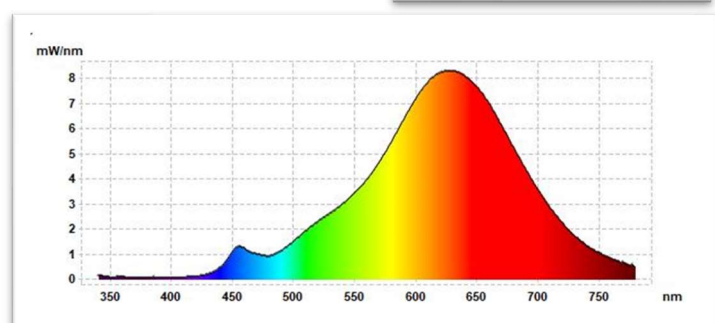

Datenblatt

Artikel Nr.: 50055

Linie: DESIGN LINE

EAN: 426015005055.3

LED Floating Globe 125 inside opal-matt

Bauform: Globe

Glas: opal-matt

Lichttechnische Daten / photometrische Daten

Lichtstrom, in Lumen: 320

Farbtemperatur, in Kelvin: 2200

Lichtfarbe, Bezeichnung: warmweiß

Dimmbar: ja

Farbwiedergabeindex, Ra - CRI >90

R9 Index, rot gesättigt: >45

Bemessungsspitzenlichtstärke, in Candela: -

Standardabweichung des Farbabgleichs, SDCM: <6

Lichtstromerhalt am Ende der Lebensdauer: 0,80

Aufwärmzeit bis 60%, in Sekunden: <0,5

Startzeit bis 100%, in Sekunden: <2

Elektrische Daten:

Bemessungsleistung, in Watt: 8

Nennleistung, in Watt: 8

Äquivalent Leistungsaufnahme – herkömmliches Produkt, in Watt: 30

Nennspannung – Betriebsfrequenz: 220-240 V~ / 50-60 Hz

Netzleistungsfaktor λ : >0,8

Lampenstrom, in mA: 35

Mechanische Daten:

Sockel Normbezeichnung: E27

Produktgewicht, in Gramm -ca.: 170

Produktlänge, in mm -ca.: 115

Produktdurchmesser, in mm -ca.: 125

Lebensdauer, in Stunden: 20000h

Schaltzyklen, Anzahl: 100000

Abstrahlwinkel, in Grad -ca.: 330

Temperatur am Messpunkt t_c , in °C: 65